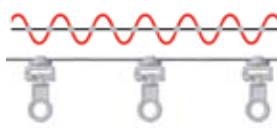

■ **Connected Snap Carrier**
R ■ V ■ SV ■ #907006 - 60% fullness
R ■ V ■ SV ■ #907008 - 80% fullness
R ■ V ■ SV ■ #907010 - 100% fullness
R ■ V ■ SV ■ #907012 - 120% fullness